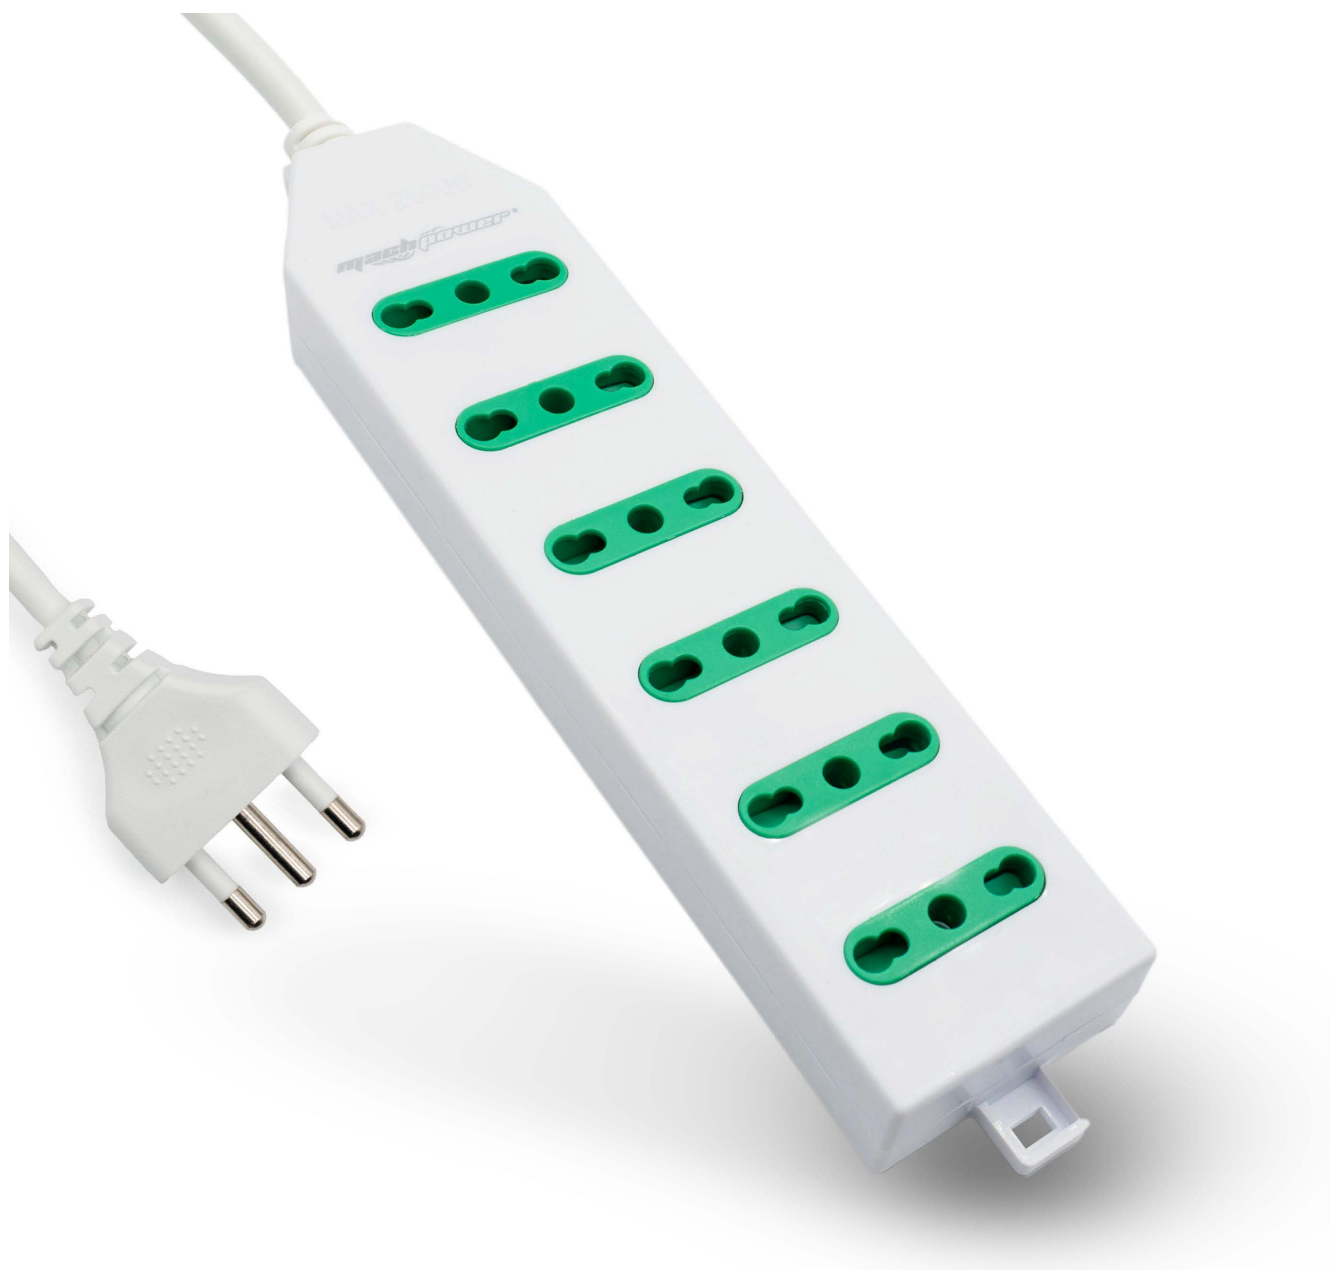

machpower®

MP-2206

MULTIPRESA SCHIACCIATA

6 POSTI

10/16A BIPASSO

SPECIFICHE

Numero di prese	6
Tipo di prese	10/16A Bipasso
Montaggio	Dotata di occhielli di fissaggio
Voltaggio	250V
Massima potenza prelevabile	2500W
Cavo	H05VV-F 3G1.0mm ² x1,5m
Spina	16A 2P+T
Colore	Bianco
Protezione	Protezione di sicurezza per bambini